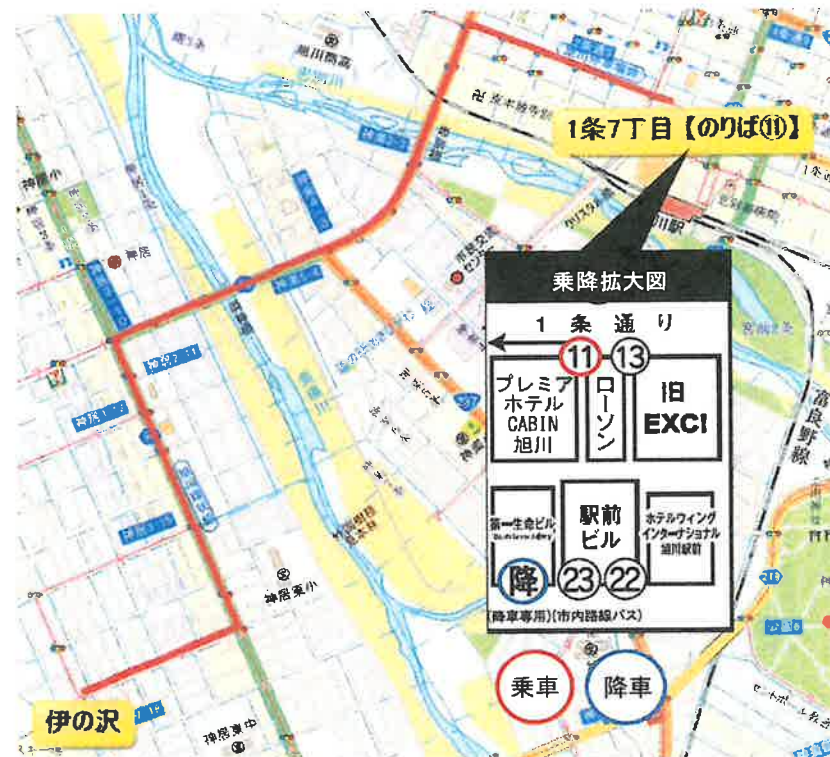

観音霊苑秋彼岸バス運行のお知らせ

毎度、道北バスを御利用頂きまして、誠に有り難うございます。

来る9月23日(金祝日)、(公財)観音霊苑様の御好意により、1条7丁目11番乗り場～観音霊苑間の無料送迎バスを運行致します。

日祝(9月23日)運行時刻

| 1-7発 11番乗場 | | 伊の沢着 | 観音霊苑着 | 観音霊苑発 | 伊の沢着 | 旭川駅前 降車専用 |
|---------------|-------|-------|-------|-------|-------|--------------|
| 1-7発 | 8:30 | 8:45 | 8:55 | | | |
| 1-7発 | 9:30 | 9:45 | 9:50 | 9:55 | 10:00 | 10:15 |
| 1-7発 | 10:30 | 10:45 | 10:50 | 10:55 | 11:00 | 11:15 |
| 1-7発 | 11:30 | 11:45 | 11:50 | 11:55 | 12:00 | 12:15 |
| 1-7発 | 12:30 | 12:45 | 12:50 | 13:55 | 14:00 | 14:15 |
| 1-7発 | 14:30 | 14:45 | 14:50 | 15:30 | 15:35 | 15:50 |