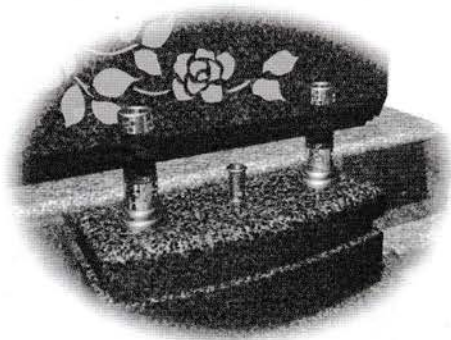

規格6区 5m²洋型

白御影石

¥927,890 税込み

墓所使用料(土地代)、基礎代、墓石代を含む。

標準装備のセット内容

- 墓石●基礎●土間張石
- 正面張石●ローソク立てカバー

オシャレなスリットが入った
幅100cmのワイドタイプ
洋型墓石です。

豪華な門柱と対面ベンチが
付いたデラックスタイプ。

桜御影石

¥945,490 税込み

墓所使用料(土地代)、基礎代、墓石代を含む。

風でローソクが消えない
ローソク立てカバーが標準装備です。

- 花のデザイン
 - 文字デザイン
- 無料です

フロアは土間張石でお掃除も楽々、
滑り止めも施されています。

グレー御影石

¥976,180 税込み