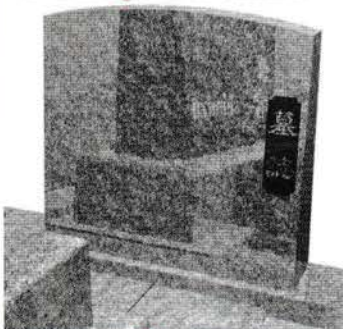

¥1,092,560 税込み

墓所使用料(土地代)、基礎代、墓石代を含む。

●オプション収納
¥88,000 税込み～

石種により価格と
納期に変動が
ございます。

●オプション墓誌
¥110,000 税込み～

清水大理石工業株式会社

電話 (0166) 83-4343

FAX (0166) 83-2205