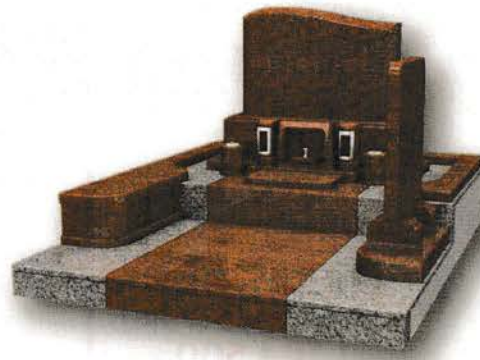

❖ オプションフル装備

【墓誌+ベンチ(収納付き)】

※石種により価格と納期に変動がございます。詳しくは神谷石材までご相談ください。

一級石材施工技能士の店

〒071-0831 旭川市旭町1条3丁目439-1

石(有)神谷石材工業 ☎ (0166)51-2034