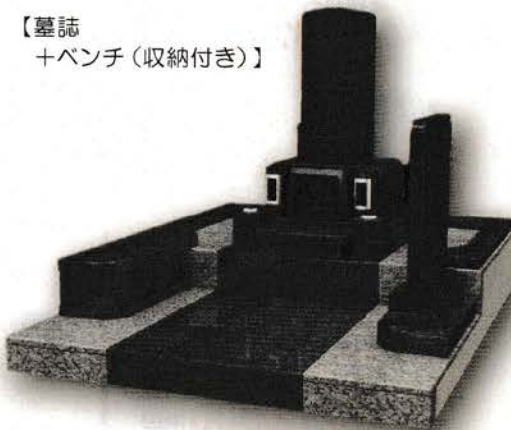

❖オプションフル装備

【墓誌 + ベンチ(収納付き)】

※石種により価格と納期に変動がございます。詳しくは神谷石材までご相談ください。

一級石材施工技能士の店

〒071-0831 旭川市旭町1条3丁目439-1

石(有)神谷石材工業 ☎(0166)51-2034