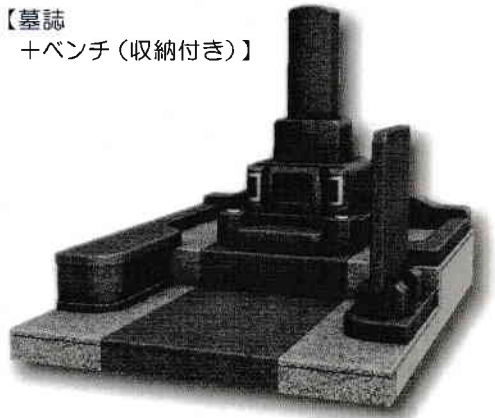

❖ オプションフル装備

【墓誌
+ベンチ(収納付き)】

※石種により価格と納期に変動がございます。詳しくは神谷石材までご相談ください。

一級石材施工技能士の店

石(有)神谷石材工業

〒071-0831 旭川市旭町1条3丁目439-1

☎ (0166) 51-2034