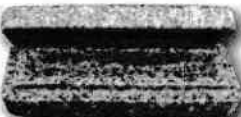

## ❖ カラーバリエーション

白系  
+  
グレー系

■秋海石<中国材>  
¥1,142,000 (税別)

白系  
+  
黒緑系

■M6<インド材>  
¥1,307,000 (税別)

白系  
+  
赤系

■ロイヤルブラウン<インド材>  
¥1,250,000 (税別)

## ❖ 選べる線香立て

■立線香

■寝線香