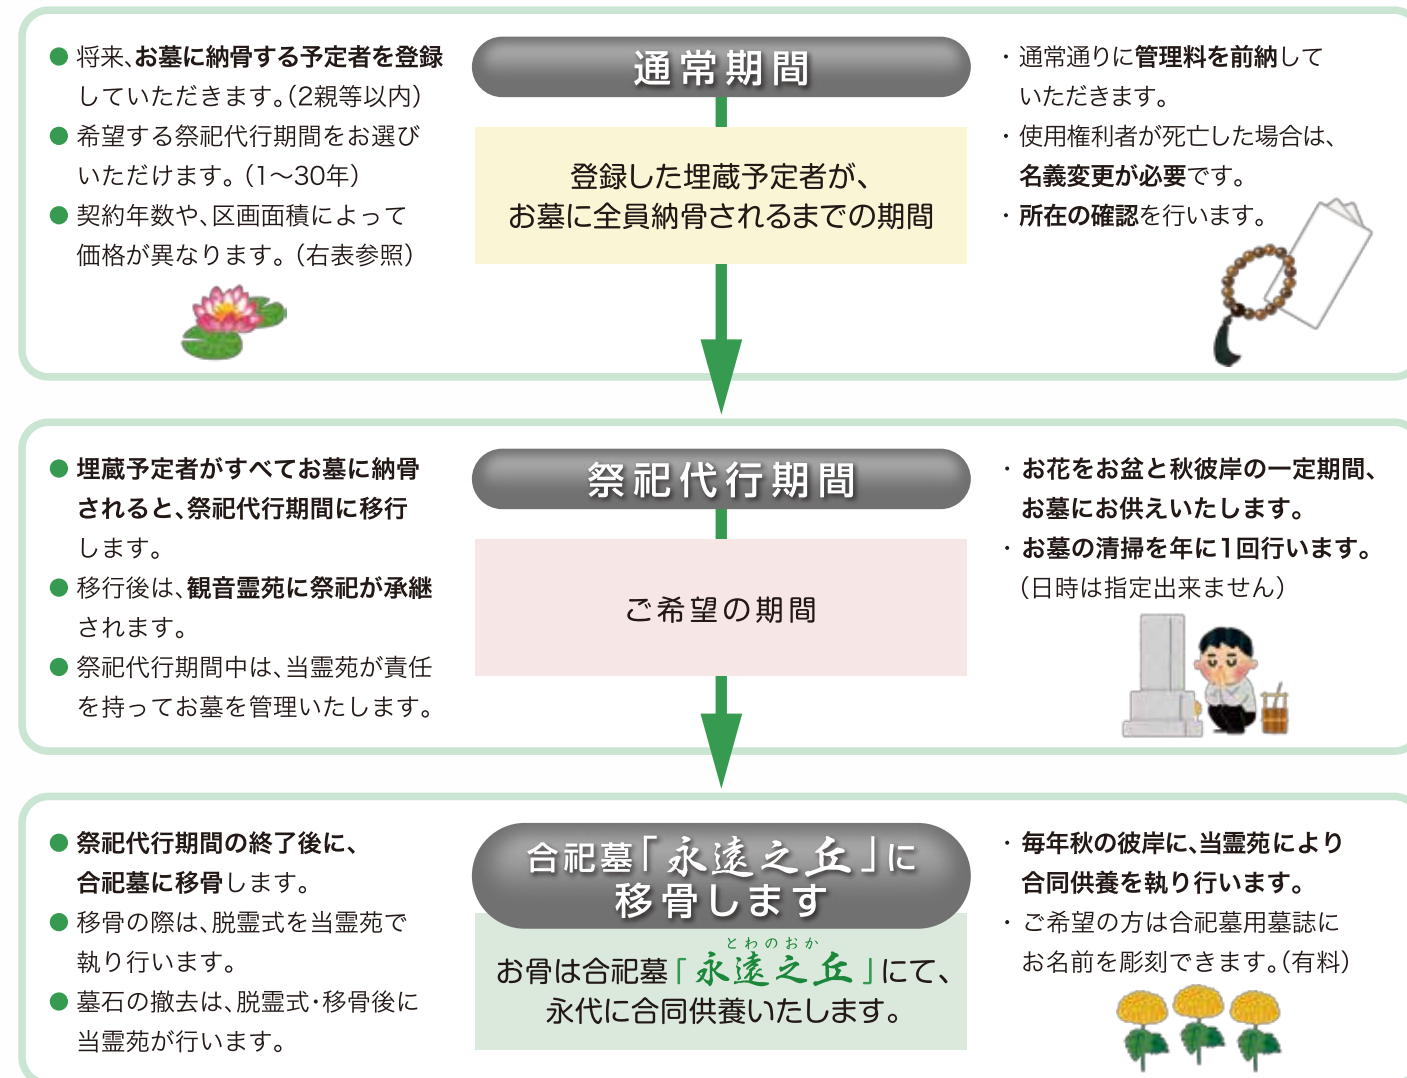

# ご先祖の遺骨を末永く見守っていく… 観音霊苑からのご提案

近年、少子化や核家族化等により、お墓を継ぐ方がいないというご家庭が増えております。  
また、お墓というのは、代々にわたって、直系の子孫が継ぐものという考えから、  
現在ではさまざまな考え方に変わりつつあるなど、お墓を取り巻く環境が年々変化しております。

そこで観音霊苑は、そんなお客様のご要望に少しでもお応えするために、  
「**みらい**」をご用意致しました。

## 「みらい」とは…

将来、無縁墓所になるおそれがあるお墓を、救済するため、当霊苑で管理する制度です。  
詳しい内容は、下記の図のようになっております。