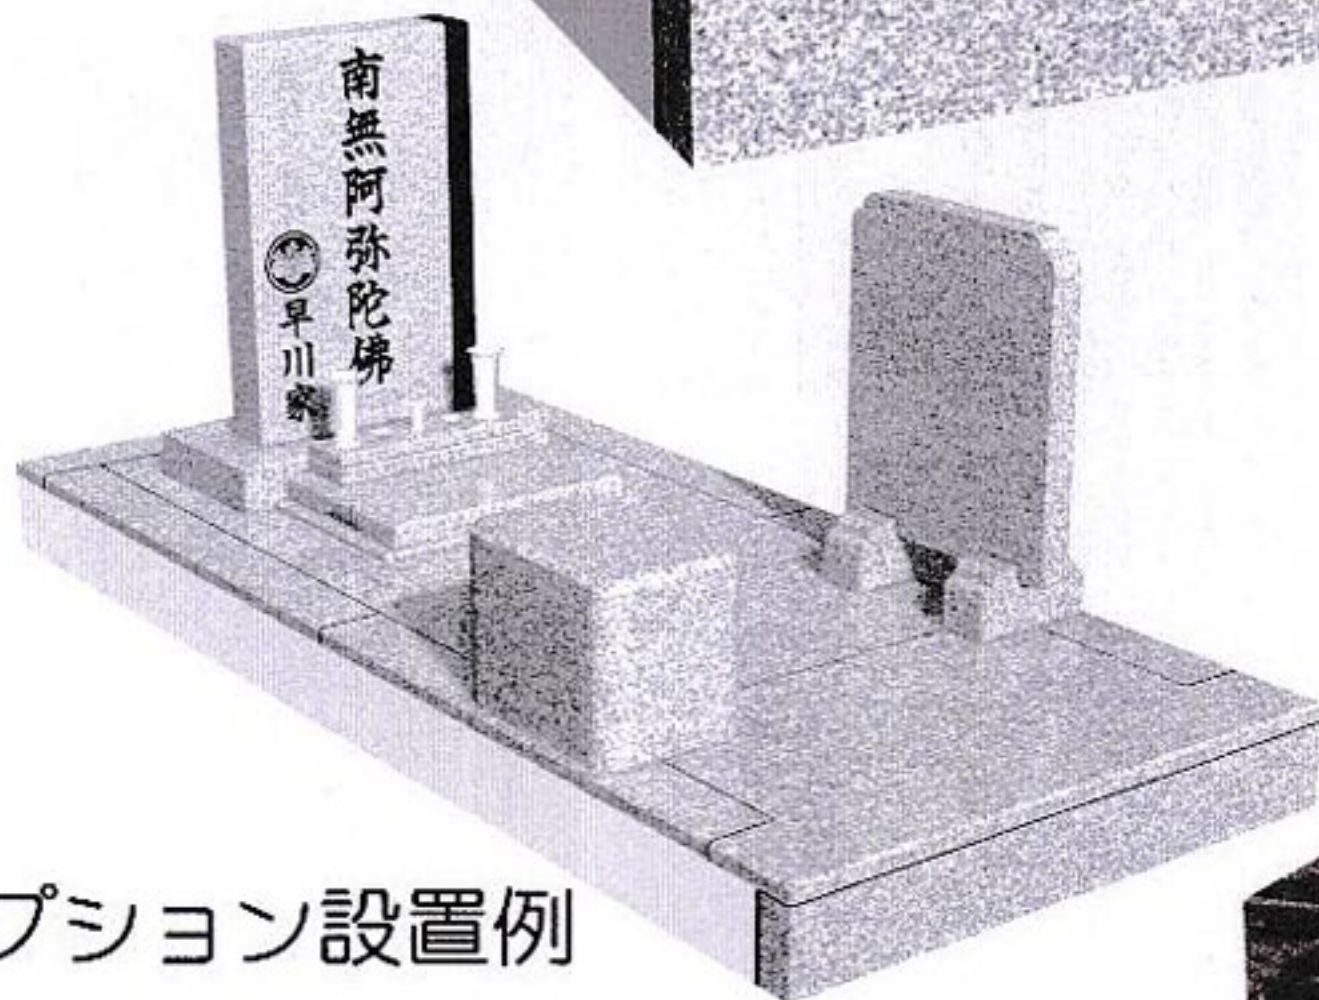

公益
財団法人

観音霊苑

規格 6区 3m²(h)タイプ

¥475,000 (消費税別)

メイン使用石種：白御影石（銀峰石）中国産
 アクセント石種：赤御影石（ニューインベリアルレッド）インド産
 黒御影石（YKD）インド産
 マルチカラー御影石（オーロラ）インド産
 墓所使用料（土地代）、基礎代、墓石込み

*石種により価格と納期に変動がございます。

オプション設置例

縁石張石石種変更例